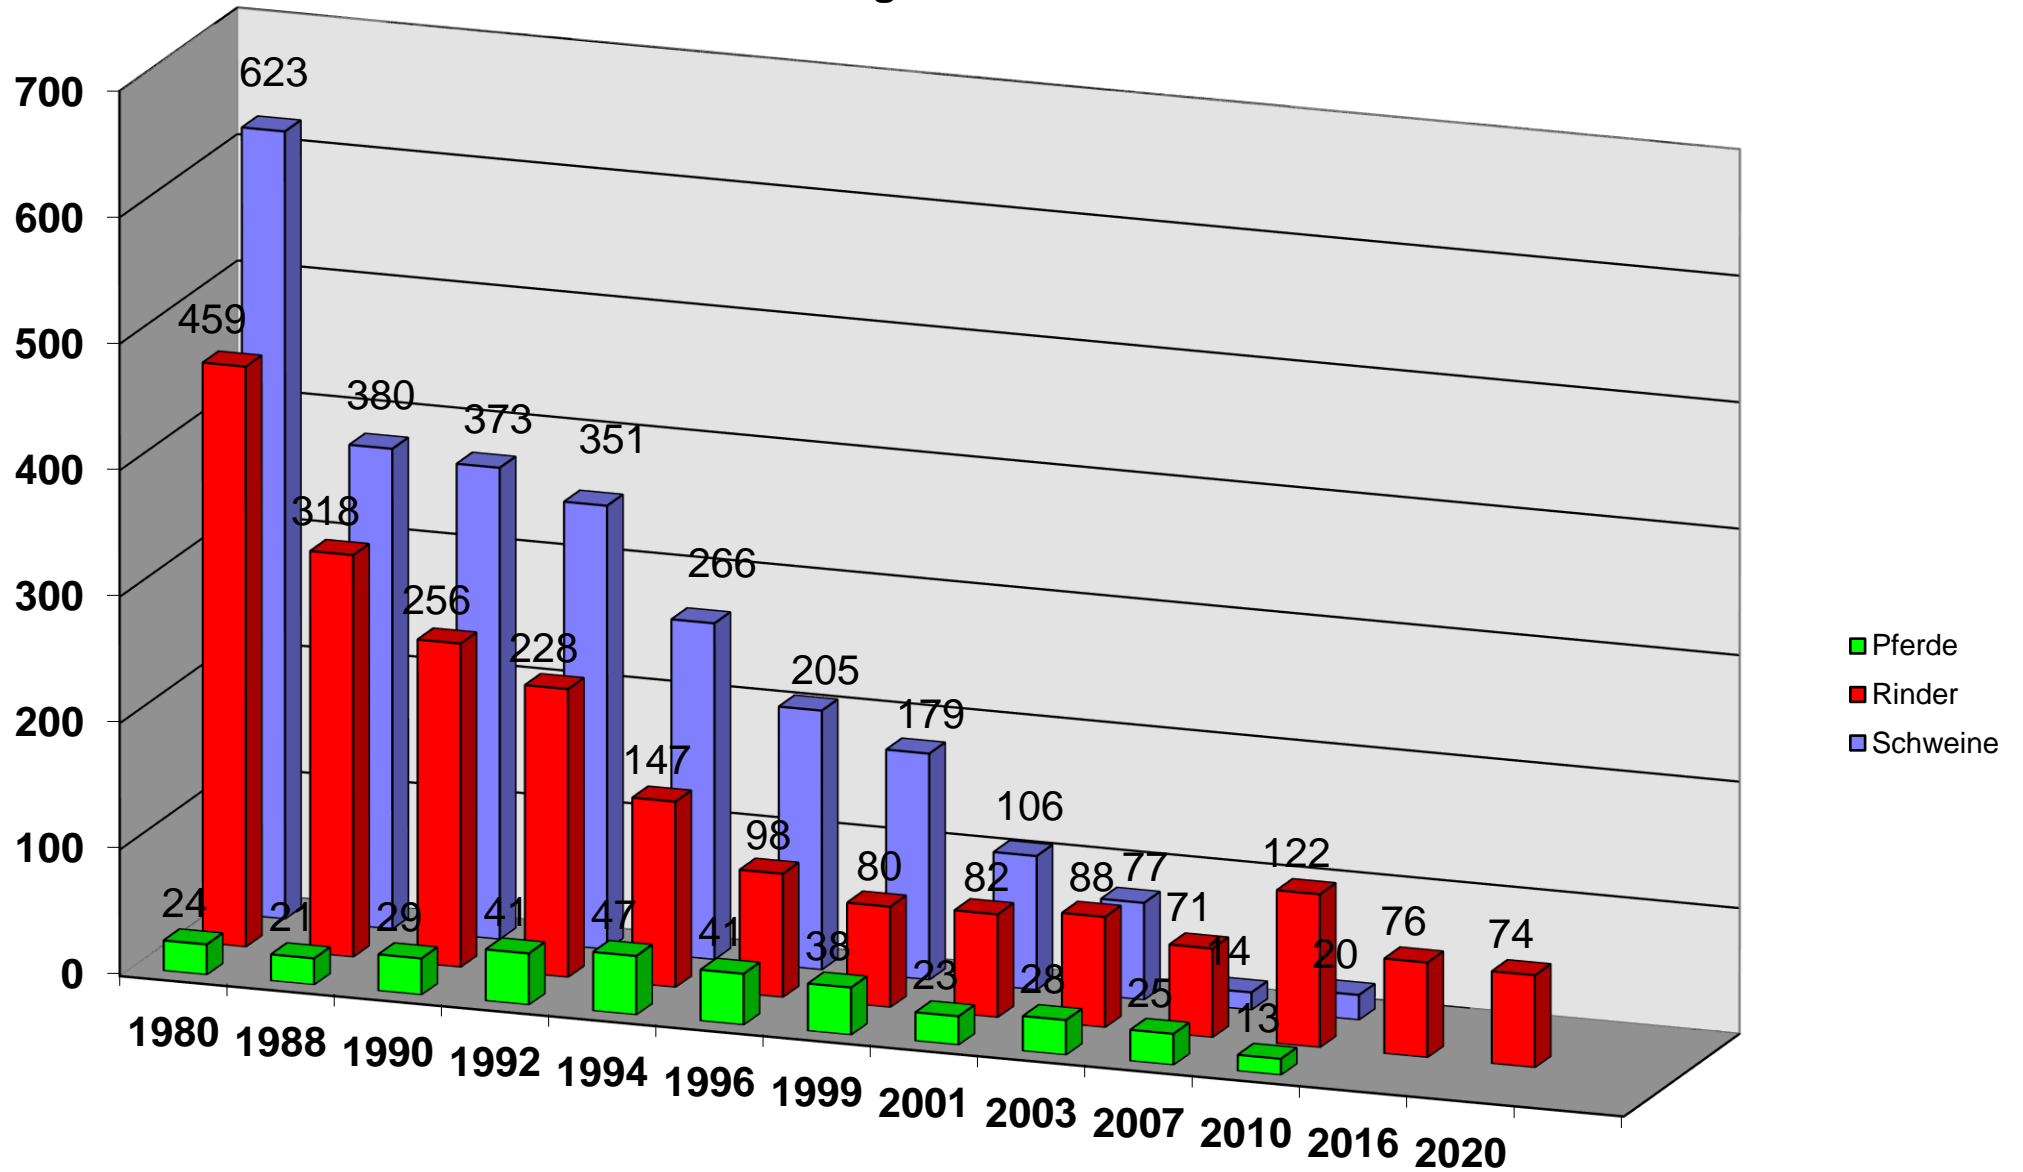

# Tierhaltung in Eichstetten in landwirtschaftlichen Betrieben

	1980	1988	1990	1992	1994	1996	1999	2001	2003	2007	2010	2016	2020	
■ Pferde	24	21	29	41	47	41	38	23	28	25	13			
■ Rinder	459	318	256	228	147	98	80	82	88	71	122	76	74	
■ Schweine	623	380	373	351	266	205	179	106	77	14	20			